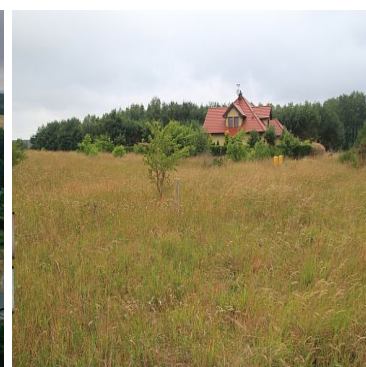

**DZIAŁKA NA SPRZEDAŻ**  
pow. działki: 1 005,00 m<sup>2</sup>,  
Charzyno  
Cena **120 600** zł

Do sprzedaży mamy do zaoferowania kompleks działek budowlanych w malowniczo położonej miejscowości, przy trasie rowerowej do Kołobrzegu, w otulinie terenów zielonych i lasów. Działki uzbrojone dostępne media to: w gaz, kanalizację, wodę, energię elektryczną. Doskonała lokalizacja oraz bliskość morza (około 10 km) to dodatkowe atuty nieruchomości. ZAPRASZAMY NA PREZENTACJE DZIAŁEK

Symbol	<b>428035</b>	Symbol SWO	<b>428035</b>
Rodzaj nieruchomości	<b>DZIAŁKA</b>	Rodzaj transakcji	<b>SPRZEDAŻ</b>
Status	<b>AKTUALNA</b>	Rodzaj rynku	<b>WTÓRNY</b>
Cena 	<b>120 600, 00 PLN</b>	Cena za m2	<b>120, 00 PLN</b>
Kraj	<b>POLSKA</b>	Województwo	<b>ZACHODNIOPOMORSKI E</b>
Miejscowość	<b>Charzyno</b>	Powierzchnia działki	<b>1 005, 00 m<sup>2</sup></b>
Energia elektryczna	✓	Podłączony gaz	✓
Nr Licencji	<b>4177</b>		