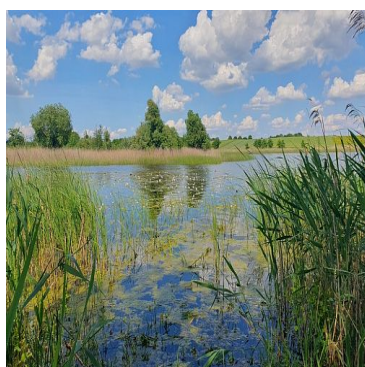

DZIAŁKA NA SPRZEDAŻ
pow. działki: 3 030,00 m²,
Zieleniewo
Cena **61 000** zł

Piękna działka, położona blisko jeziora Małe Pławno(10 m) w miejscowości Zieleniewo , gmina Bierzwnik, powiat choszczeński, województwo zachodniopomorskie .W pobliżu działki lasy i jeziora. Teren obejmuje program natura 2000 oraz obszar chronionego krajobrazu . Atrakcyjna działka dla osób lubiących przyrodę oraz wędkowanie. Istnieje możliwość postawienia domku nie trwale związanego z gruntem. Oferta godna polecenia ze względu na lokalizację i cenę. Zapraszamy na prezentację !

Powyższe ogłoszenie ma wyłącznie charakter informacyjny.
Nie stanowi ono oferty w myśl art.66 i n ustawy z dn. 23.04.1964 r.

Kodeks cywilny (Dz.U. 1964 r. Nr 16, poz. 93 , ze zm)

Symbol	424226	Symbol SWO	424226
Rodzaj nieruchomości	DZIAŁKA	Rodzaj transakcji	SPRZEDAŻ
Status	AKTUALNA	Rodzaj rynku	WTÓRNY
Cena 	61 000, 00 PLN	Cena za m2	20, 13 PLN
Kraj	POLSKA	Województwo	ZACHODNIOPOMORSKI E
Miejscowość	Zieleniewo	Powierzchnia działki	3 030, 00 m²
Szerokość działki (mb.)	41, 58	Długość działki (mb.)	72, 87
Kształt działki	NIEREGULARNY	Rodzaj działki	ROLNA
Forma własności działki	WŁASNOŚĆ	Nr Licencji	1012