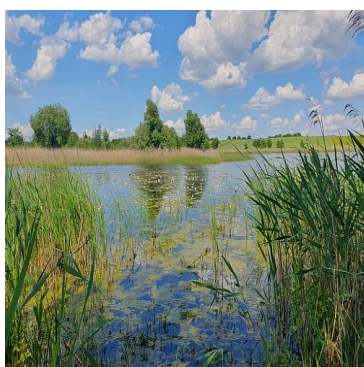

DZIAŁKA NA SPRZEDAŻ
pow. działki: 3 031,00 m²,
Zieleniewo
Cena **61 000** zł

Piękna działka, położona blisko jeziora Małe Pławno(10 m) w miejscowości Zieleniewo , gmina Bierzwnik, powiat choszczeński, województwo zachodniopomorskie .W pobliżu działki lasy i jeziora. Teren obejmuje program natura 2000 oraz obszar chronionego krajobrazu . Atrakcyjna działka dla osób lubiących przyrodę oraz wędkowanie. Istnieje możliwość postawienia domku nie trwale związanego z gruntem. Oferta godna polecenia ze względu na lokalizację i cenę. Zapraszamy na prezentację !

Powyższe ogłoszenie ma wyłącznie charakter informacyjny.
Nie stanowi ono oferty w myśl art.66 i n ustawy z dn. 23.04.1964 r.

Kodeks cywilny (Dz.U. 1964 r. Nr 16, poz. 93 , ze zm)

Symbol	424232	Symbol SWO	424232
Rodzaj nieruchomości	DZIAŁKA	Rodzaj transakcji	SPRZEDAŻ
Status	AKTUALNA	Rodzaj rynku	WTÓRNY
Cena 	61 000, 00 PLN	Cena za m2	20, 13 PLN
Kraj	POLSKA	Województwo	ZACHODNIOPOMORSKI E
Miejscowość	Zieleniewo	Powierzchnia działki	3 031, 00 m²
Szerokość działki (mb.)	46, 35	Długość działki (mb.)	65, 39
Kształt działki	NIEREGULARNY	Rodzaj działki	ROLNA
Forma własności działki	WŁASNOŚĆ	Nr Licencji	1012