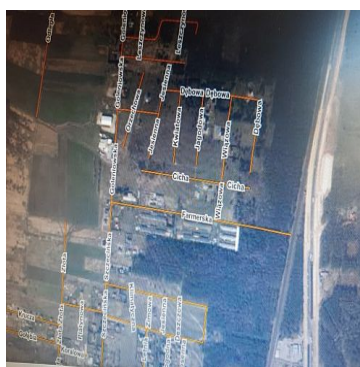

DZIAŁKA NA SPRZEDAŻ
pow. działki: 2 634,00 m²,
Rurzyca
Cena **395 100** zł

Działka o powierzchni 2634 m² położona w Rurzycy w sąsiedztwie domów jednorodzinnych, wolno stojących. Do działki została doprowadzona energia elektryczna.

Istnieje możliwość podziału na 4 działki pod budowę domów z działką drogową wewnętrzną.

Wstępny projekt podziału przewiduje:

- działka drogową wewnętrzną - 202,1 m²

- 4 działki pod domy - 633,2 m²; 610,1 m²; 607,36 m²; 602,7 m².

Rurzyca, wieś sołecka, położona w województwie zachodniopomorskim, w powiecie goleniowskim, w gminie Goleniów.

Położona na zachód od drogi ekspresowej S3, przy drodze Goleniów - Kliniska, na skraju Puszczy Goleniowskiej.

Symbol	416170	Symbol SWO	416170
Rodzaj nieruchomości	DZIAŁKA	Rodzaj transakcji	SPRZEDAŻ
Status	AKTUALNA	Rodzaj rynku	WTÓRNY
Cena	395 100, 00 PLN	Cena za m2	150, 00 PLN
Kraj	POLSKA	Województwo	ZACHODNIOPOMORSKI E
Miejscowość	Rurzyca	Powierzchnia działki	2 634, 00 m²
Szerokość działki (mb.)	47, 00	Długość działki (mb.)	57, 00
Kształt działki	PROSTOKĄT	Rodzaj działki	BUDOWLANO-ROLNA
Forma własności działki	WŁASNOŚĆ	Energia elektryczna	
Nr Licencji	151		