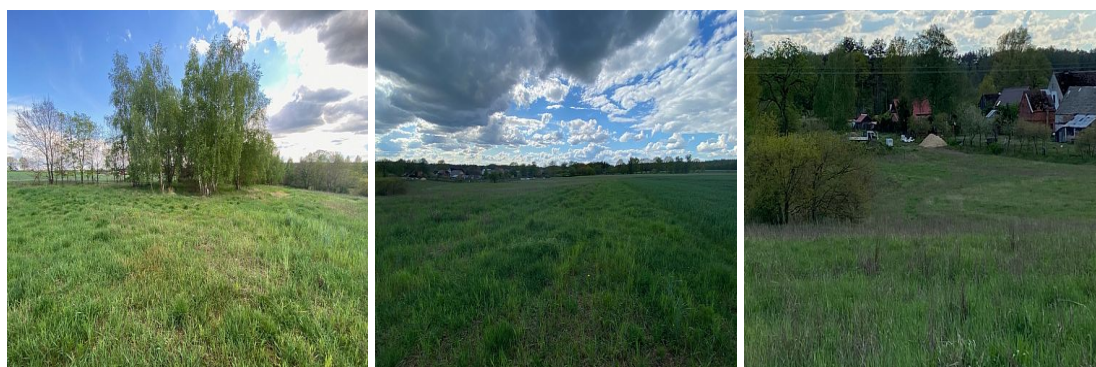

DZIAŁKA NA SPRZEDAŻ
pow. działki: 6 700,00 m²,
Rogowo
Cena **536 000** zł

Korzystnie położona we wsi Rogowo działka pod zabudowę mieszkalną. Działka sąsiaduje z działką zabudowaną budynkiem mieszkalnym. Ładna lokalizacja blisko brzegu rzeki Iny.

Dojazd drogą asfaltową, gdzie znajduje się woda i prąd.

Polecam ze względu na lokalizację i cenę.

Symbol	352527	Symbol SWO	352527
Rodzaj nieruchomości	DZIAŁKA	Rodzaj transakcji	SPRZEDAŻ
Status	AKTUALNA	Rodzaj rynku	WTÓRNY
Cena	536 000, 00 PLN	Cena za m2	80, 00 PLN
Kraj	POLSKA	Województwo	ZACHODNIOPOMORSKI E
Miejscowość	Rogowo	Posiada warunki zabudowy	✓
Powierzchnia działki	6 700, 00 m²	Rodzaj działki	BUDOWLANA
Forma własności działki	WŁASNOŚĆ	Energia elektryczna	✓
Podłączony wodociąg	✓	Nr Licencji	26541